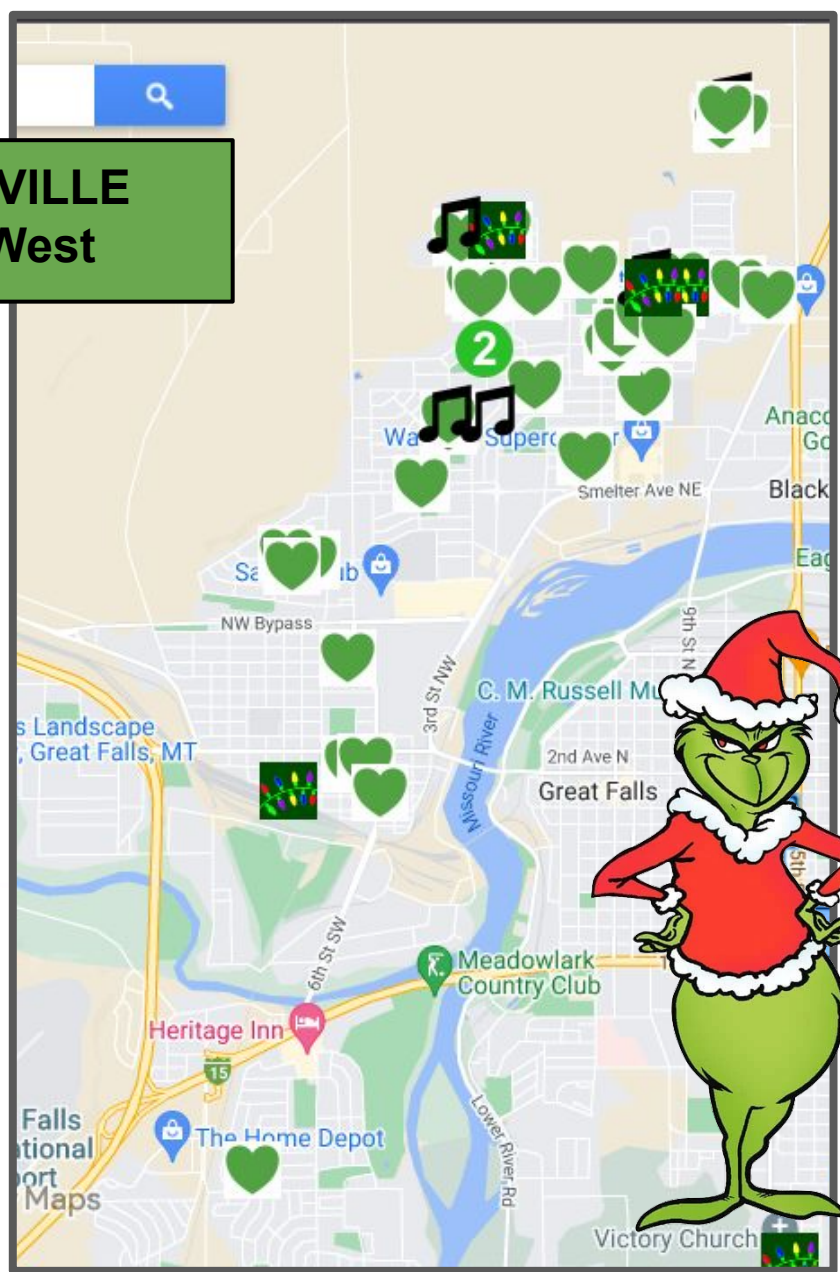

Total Found

Thank you for your support!

GRINCHVILLE North West

- 2 152 Skyline Dr NE
- 121 Riverview 3 E
- 113 Riverview 5 W
- 4705 11th St NE
- 48 40th Ave NE
- 721 35th Ave NE
- 721 34th Ave NE
- 1027 3rd Ave SW
- 209 39th Ave NE
- 762 33B Ave NE
- 4605 12th St NE
- 4609 11th St NE
- 1012 46th Ave NE
- 705 6th Ave NW
- 1029 35th Ave NE
- 774 33B Ave NE
- 765 33rd A Ave NE
- 748 32nd Ave NE
- 712 33rd Ave NE
- 729 34th Ave NE
- 641 33rd Ave NE
- 320 35th Ave NE
- 2401 14th St NE
- 521 36th Ave NE
- 619 1st Ave SW
- 542 Skyline Dr NE
- 301 Riverview Dr E
- 716 Riverview Dr E
- 56 39th Ave NE
- 217 39th Ave NE
- 606 32nd Ave NE
- 2108 Poplar Dr
- 121 Riverview D
- 112 Riverview 5 W
- 608 Riverview Boulevard
- 112 35th Ave NE
- 105 35th Ave NE
- 960 Ave D NW
- 928 Ave C NW
- 911 Avenue B NW
- 909 Avenue B NW
- 523 3rd Ave SW
- 1212 25th Ave SW
- 512 23rd Ave NE
- 709 1st Ave SW